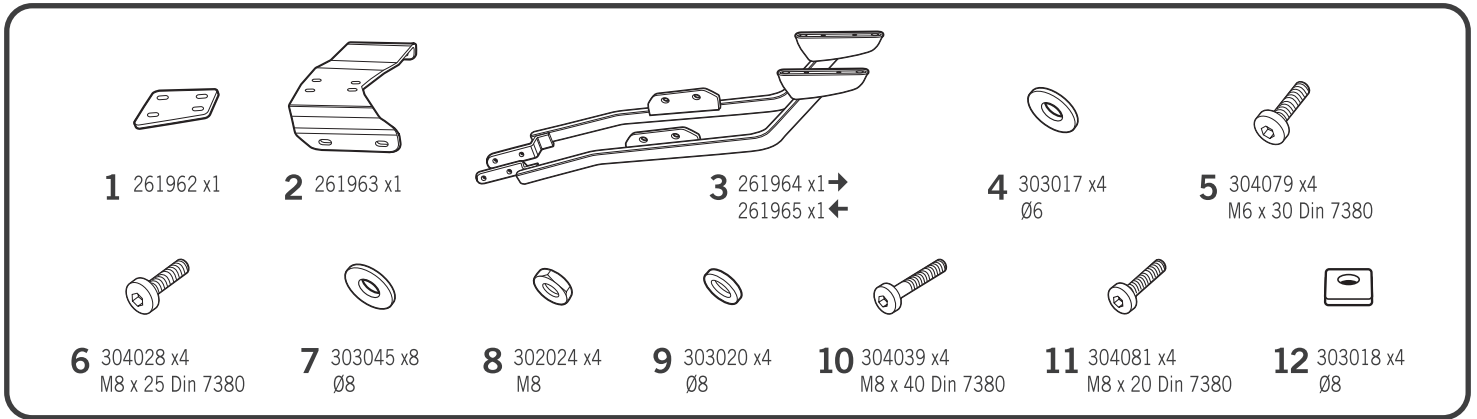

SHAD

HONDA CB 500 F / CBR 500 R '16 KIT TOP HO56ST

! WARNING!

(GB)

Do not fully tighten the screws until it is ensured that the KIT is correctly attached and aligned.

(E)

No apretar los tornillos del todo hasta asegurarse que el KIT está correctamente colocado y alineado.

(D)

Ziehen Sie die Schrauben nicht ganz fest, bevor Sie sich nicht vergewissert haben, daß der Bausatz korrekt eingestellt und ausgerichtet ist.

(I)

Non stringere del tutto le viti fin tanto non si è sicuri che il kit è collocato correttamente e allineato.

(F)

Ne pas serrer les vis avant d'être sûr que le KIT est correctement monté et ajusté.

ATTENTION: For a full equip assembly, mount the 3p system before the top master.