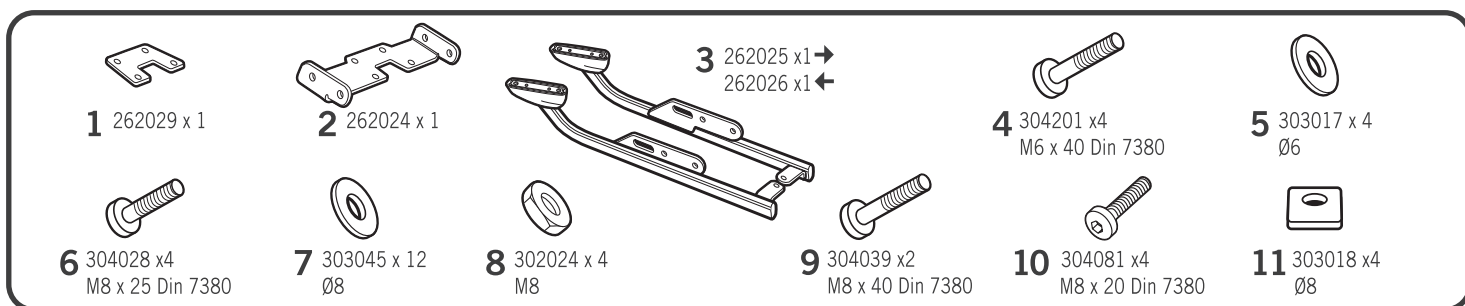

SHAD

YAMAHA MT07 TRACER '16

KIT TOP YOMT76ST

! WARNING!

(GB)

Do not fully tighten the screws until it is ensured that the KIT is correctly attached and aligned.

(E)

No apretar los tornillos de todo hasta asegurarse que el KIT está correctamente colocado y alineado.

(D)

Ziehen Sie die Schrauben nicht ganz fest, bevor Sie sich nicht vergewissert haben, daß der Bausatz korrekt eingestellt und ausgerichtet ist.

(I)

Non stringere del tutto le viti fin tanto non si è sicuri che il kit è collocato correttamente e allineato.

(F)

Ne pas serrer les vis avant d'être sûr que le KIT est correctement monté et ajusté.

ATTENTION: For a full equip assembly, mount the 3p system after the top master.

www.shad.es

REF. 500479 Edición 1ª

IMPORTANT: Based on European models. For compatibility with models in other continents, check www.shad.es