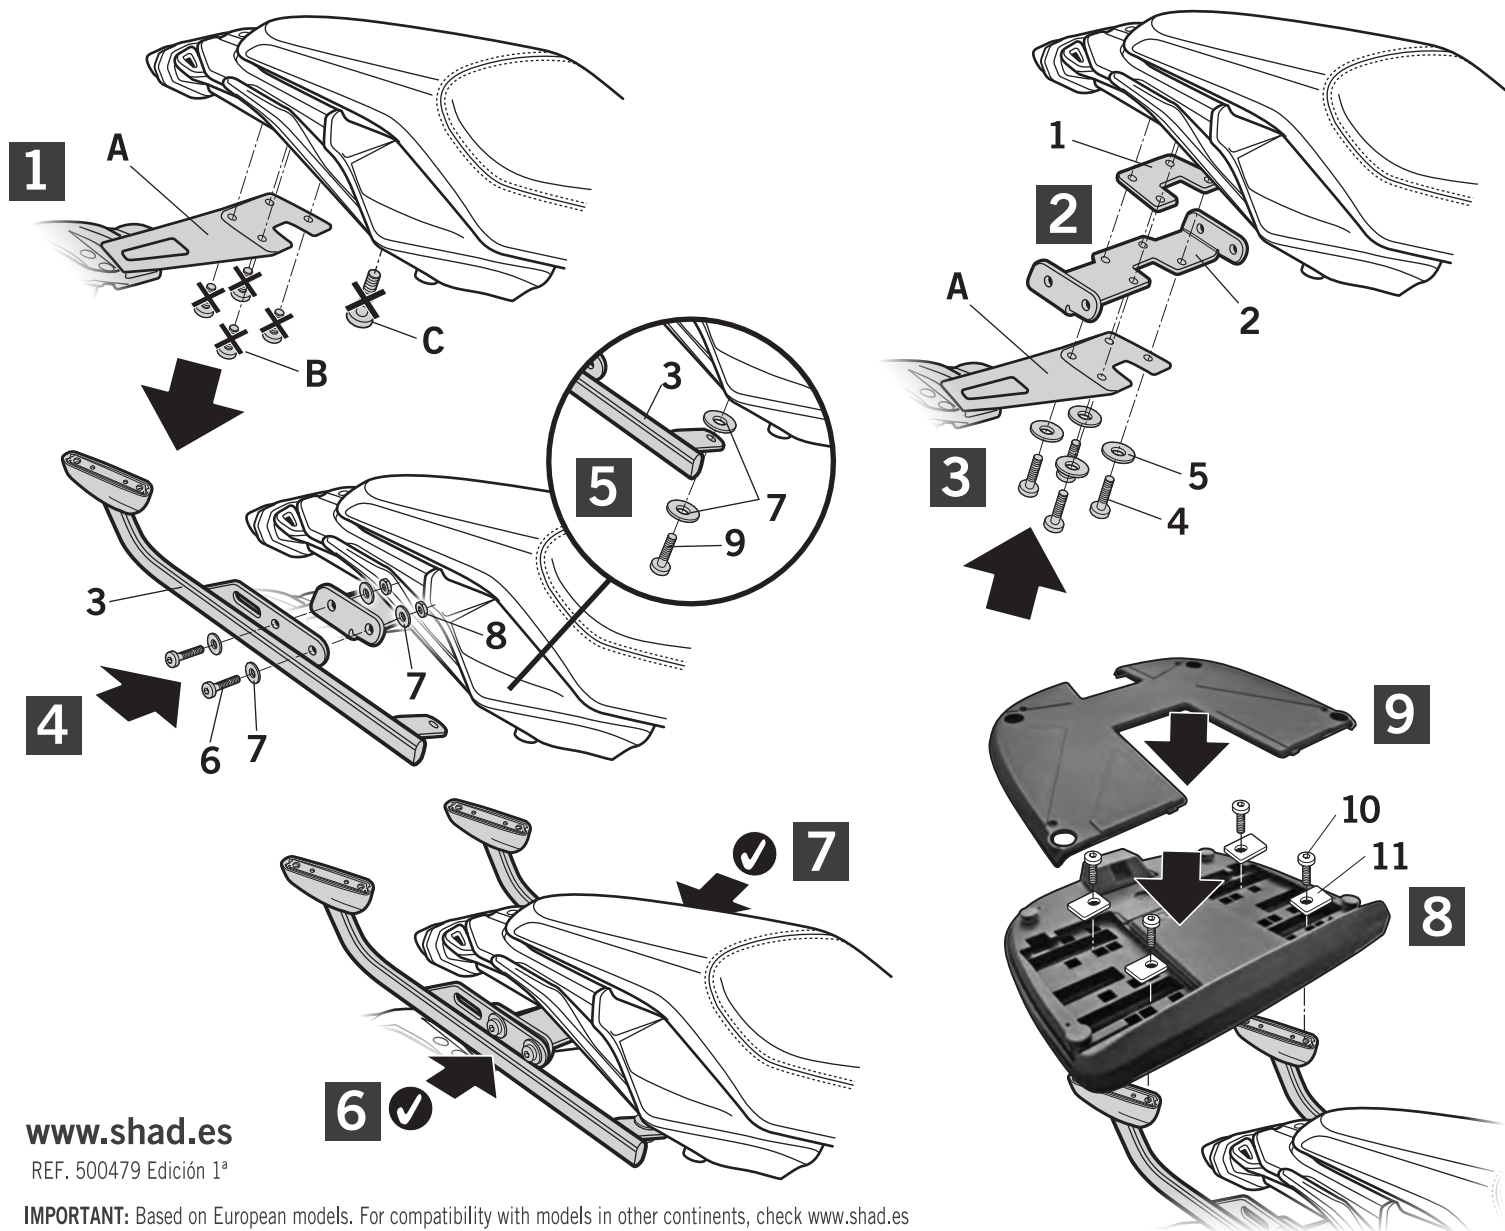

(D)

Ziehen Sie die Schrauben nicht ganz fest, bevor Sie sich nicht vergewissert haben, daß der Bausatz korrekt eingestellt und ausgerichtet ist.

(I)

Non stringere del tutto le viti fin tanto non si è sicuri che il kit è collocato correttamente e allineato.

(F)

Ne pas serrer les vis avant d'être sûr que le KIT est correctement monté et ajusté.

ATTENTION: For a full equip assembly, mount the 3p system after the top master.

www.shad.es

REF. 500479 Edición 1ª

IMPORTANT: Based on European models. For compatibility with models in other continents, check www.shad.es