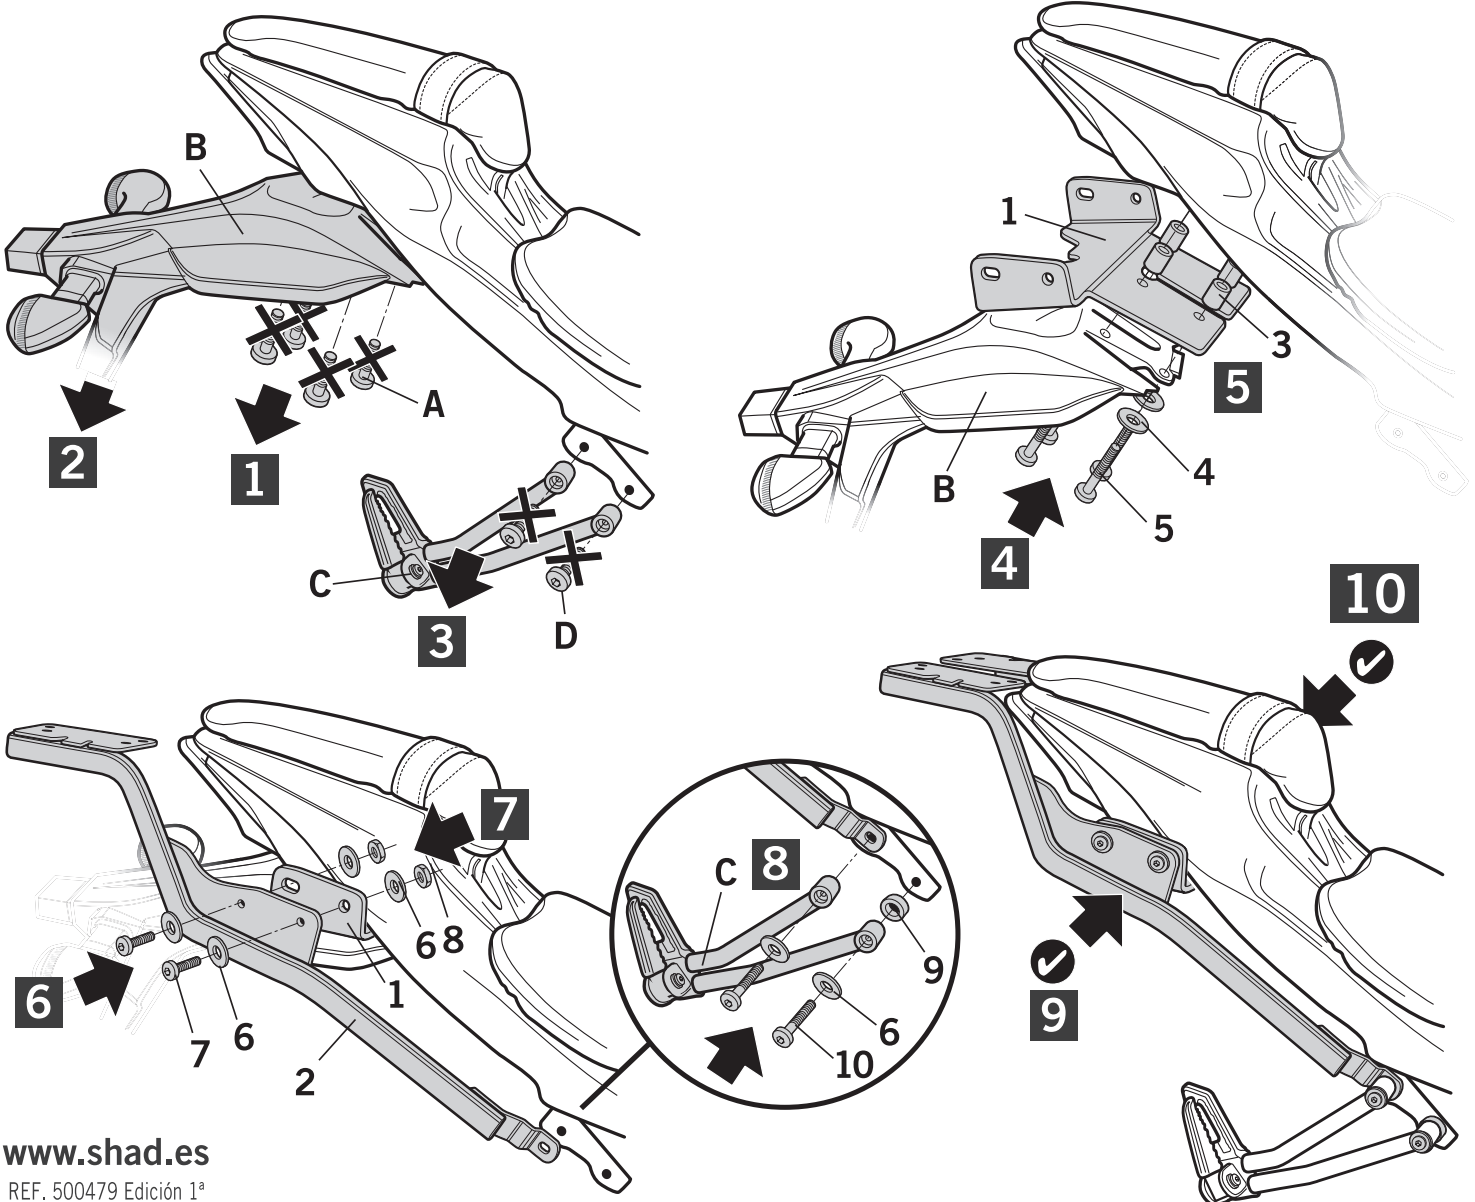

SHAD

SUZUKI GSX-R/S 125 '17 KIT TOP SOGS17ST

! WARNING!

- GB** Do not fully tighten the screws until it is ensured that the KIT is correctly attached and aligned.
E No apretar los tornillos del todo hasta asegurarse que el KIT está correctamente colocado y alineado.
D Ziehen Sie die Schrauben nicht ganz fest, bevor Sie sich nicht vergewissert haben, daß der Bausatz korrekt eingestellt und ausgerichtet ist.
I Non stringere del tutto le viti fin tanto non si è sicuri che il kit è collocato correttamente e allineato.
F Ne pas serrer les vis avant d'être sûr que le KIT est correctement monté et ajusté.

ATTENTION: For a full equip assembly, mount the 3p system after the top master.

www.shad.es

REF. 500479 Edición 1ª

IMPORTANT: Based on European models. For compatibility with models in other continents, check www.shad.es