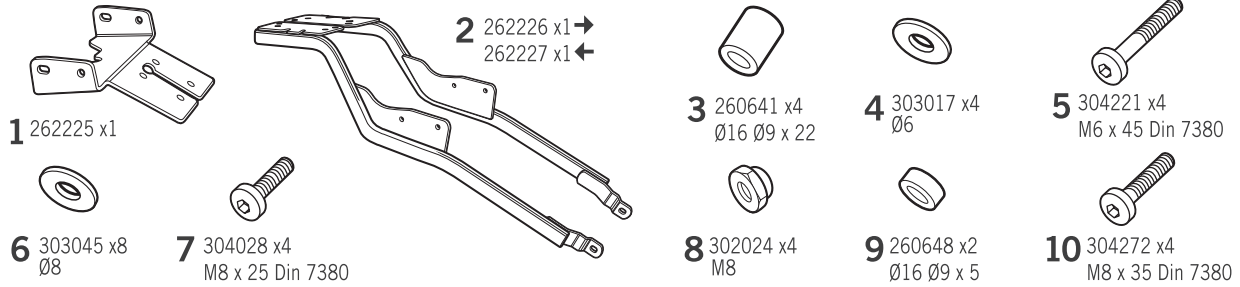

SHAD

SUZUKI GSX-R/S 125 '17 KIT TOP SOGS17ST

! WARNING!

- GB** Do not fully tighten the screws until it is ensured that the KIT is correctly attached and aligned.
E No apretar los tornillos del todo hasta asegurarse que el KIT está correctamente colocado y alineado.
D Ziehen Sie die Schrauben nicht ganz fest, bevor Sie sich nicht vergewissert haben, daß der Bausatz korrekt eingestellt und ausgerichtet ist.
I Non stringere del tutto le viti fin tanto non si è sicuri che il kit è collocato correttamente e allineato.
F Ne pas serrer les vis avant d'être sûr que le KIT est correctement monté et ajusté.

ATTENTION: For a full equip assembly, mount the 3p system after the top master.

www.shad.es

REF. 500479 Edición 1ª

IMPORTANT: Based on European models. For compatibility with models in other continents, check www.shad.es