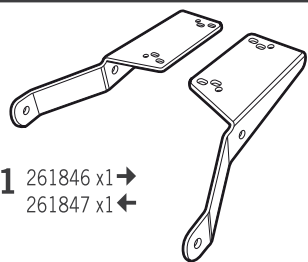

SHAD

HONDA FORZA 125i '15 KIT TOP HOFR15ST

1 261846 x1 →
261847 x1 ←

2 260740 x2
Ø20 Ø11 x 11

3 303025 x4
Ø10

4 304192 x2
M10 x 40 Din 961

5 304116 x2
M10 x 25 Din 961

! WARNING!

GB

Do not fully tighten the screws until it is ensured that the KIT is correctly attached and aligned.

E

No apretar los tornillos del todo hasta asegurarse que el KIT está correctamente colocado y alineado.

D

Ziehen Sie die Schrauben nicht ganz fest, bevor Sie sich nicht vergewissert haben, daß der Bausatz korrekt eingestellt und ausgerichtet ist.

I

Non stringere del tutto le viti fin tanto non si è sicuri che il kit è collocato correttamente e allineato.