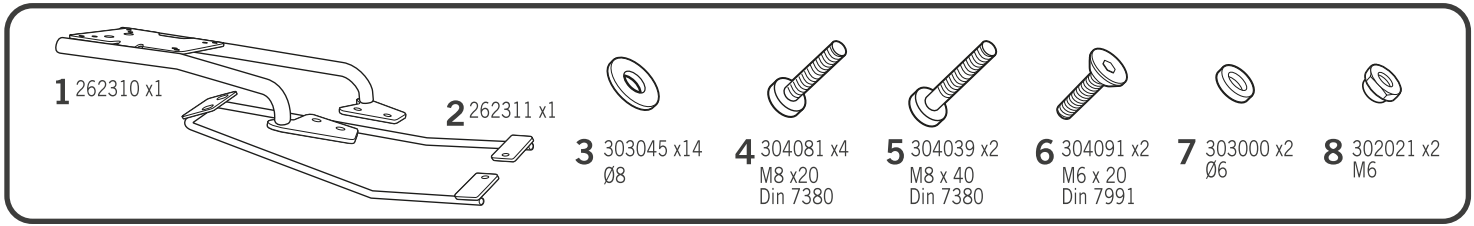

SHAD

BENELLI BN 125 '18 KIT TOP BOBN18ST

! WARNING!

(GB)

Do not fully tighten the screws until it is ensured that the KIT is correctly attached and aligned.

(E)

No apretar los tornillos del todo hasta asegurarse que el KIT está correctamente colocado y alineado.

(D)

Ziehen Sie die Schrauben nicht ganz fest, bevor Sie sich nicht vergewissert haben, daß der Bausatz korrekt eingestellt und ausgerichtet ist.

(I)

Non stringere del tutto le viti fin tanto non si è sicuri che il kit è collocato correttamente e allineato.