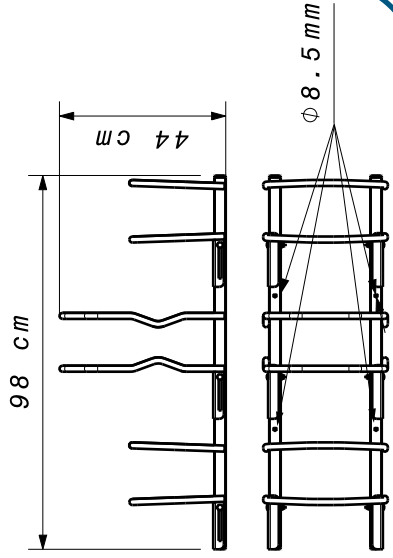

# Ratelier 3 vélos haut/bas réglable

MOTTEZ

Outils nécessaires  
non fournis

CONB129V3XL 17 080