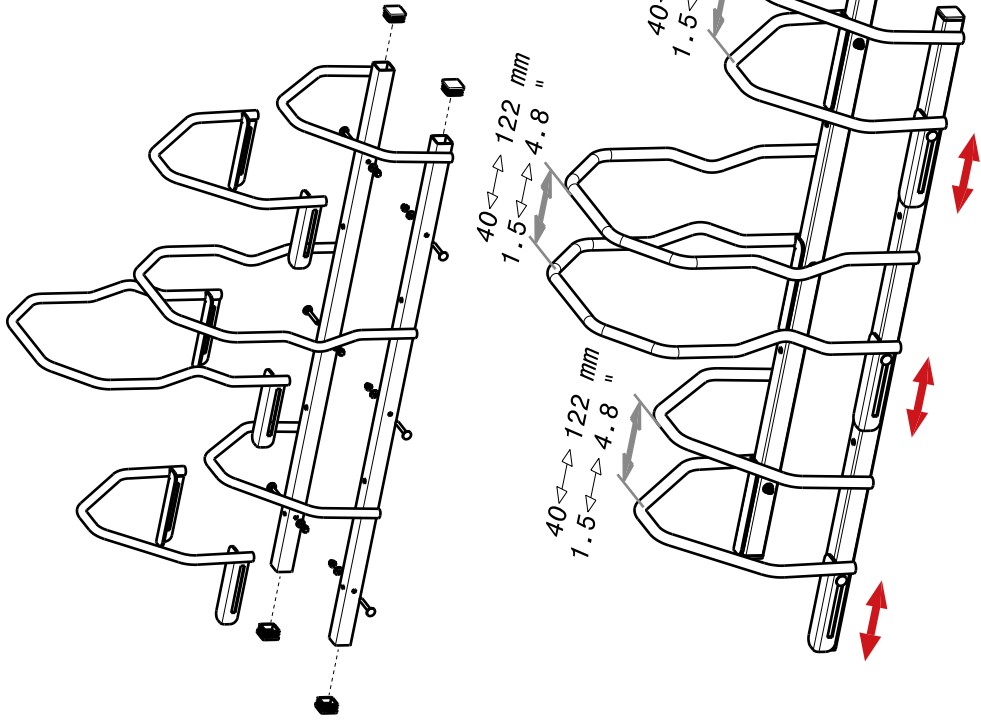

# Ratelier 3 vélos haut/bas réglable

MOTTEZ

Outils nécessaires  
non fournis

CONB129V3XL 17 080