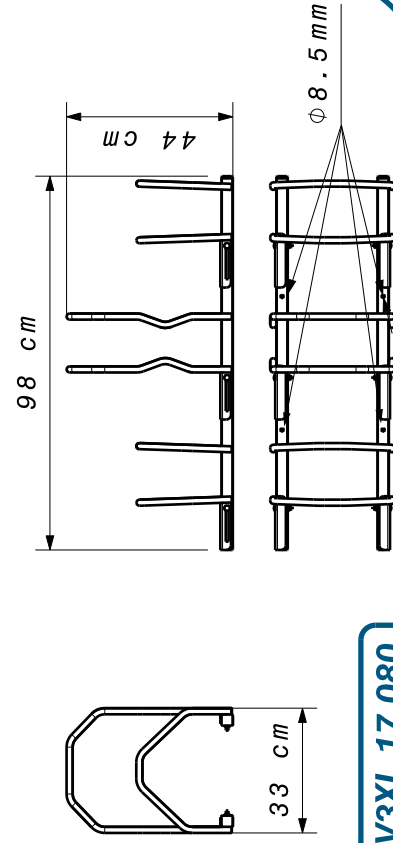

# Ratelier 3 vélos haut/bas réglable

MOTTEZ

Outils nécessaires  
non fournis

CONB129V3XL 17 080