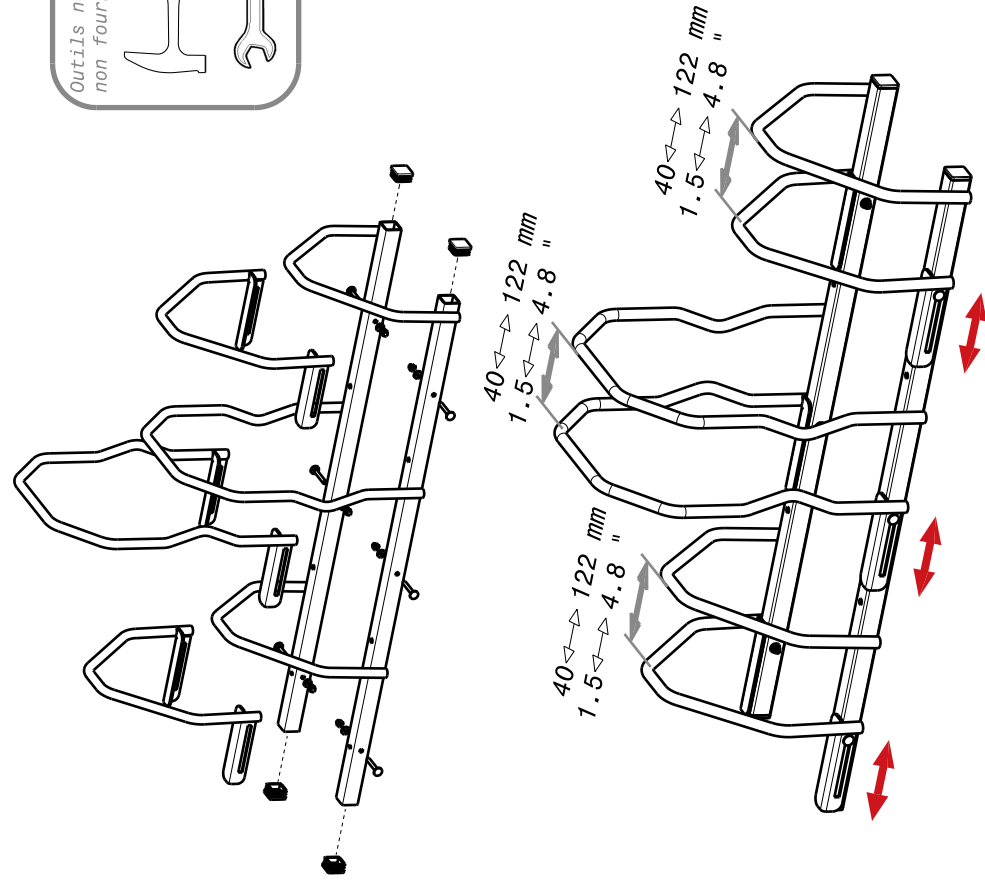

# Ratelier 3 vélos haut/bas réglable

MOTTEZ

Outils nécessaires  
non fournis

CONB129V3XL 17 080