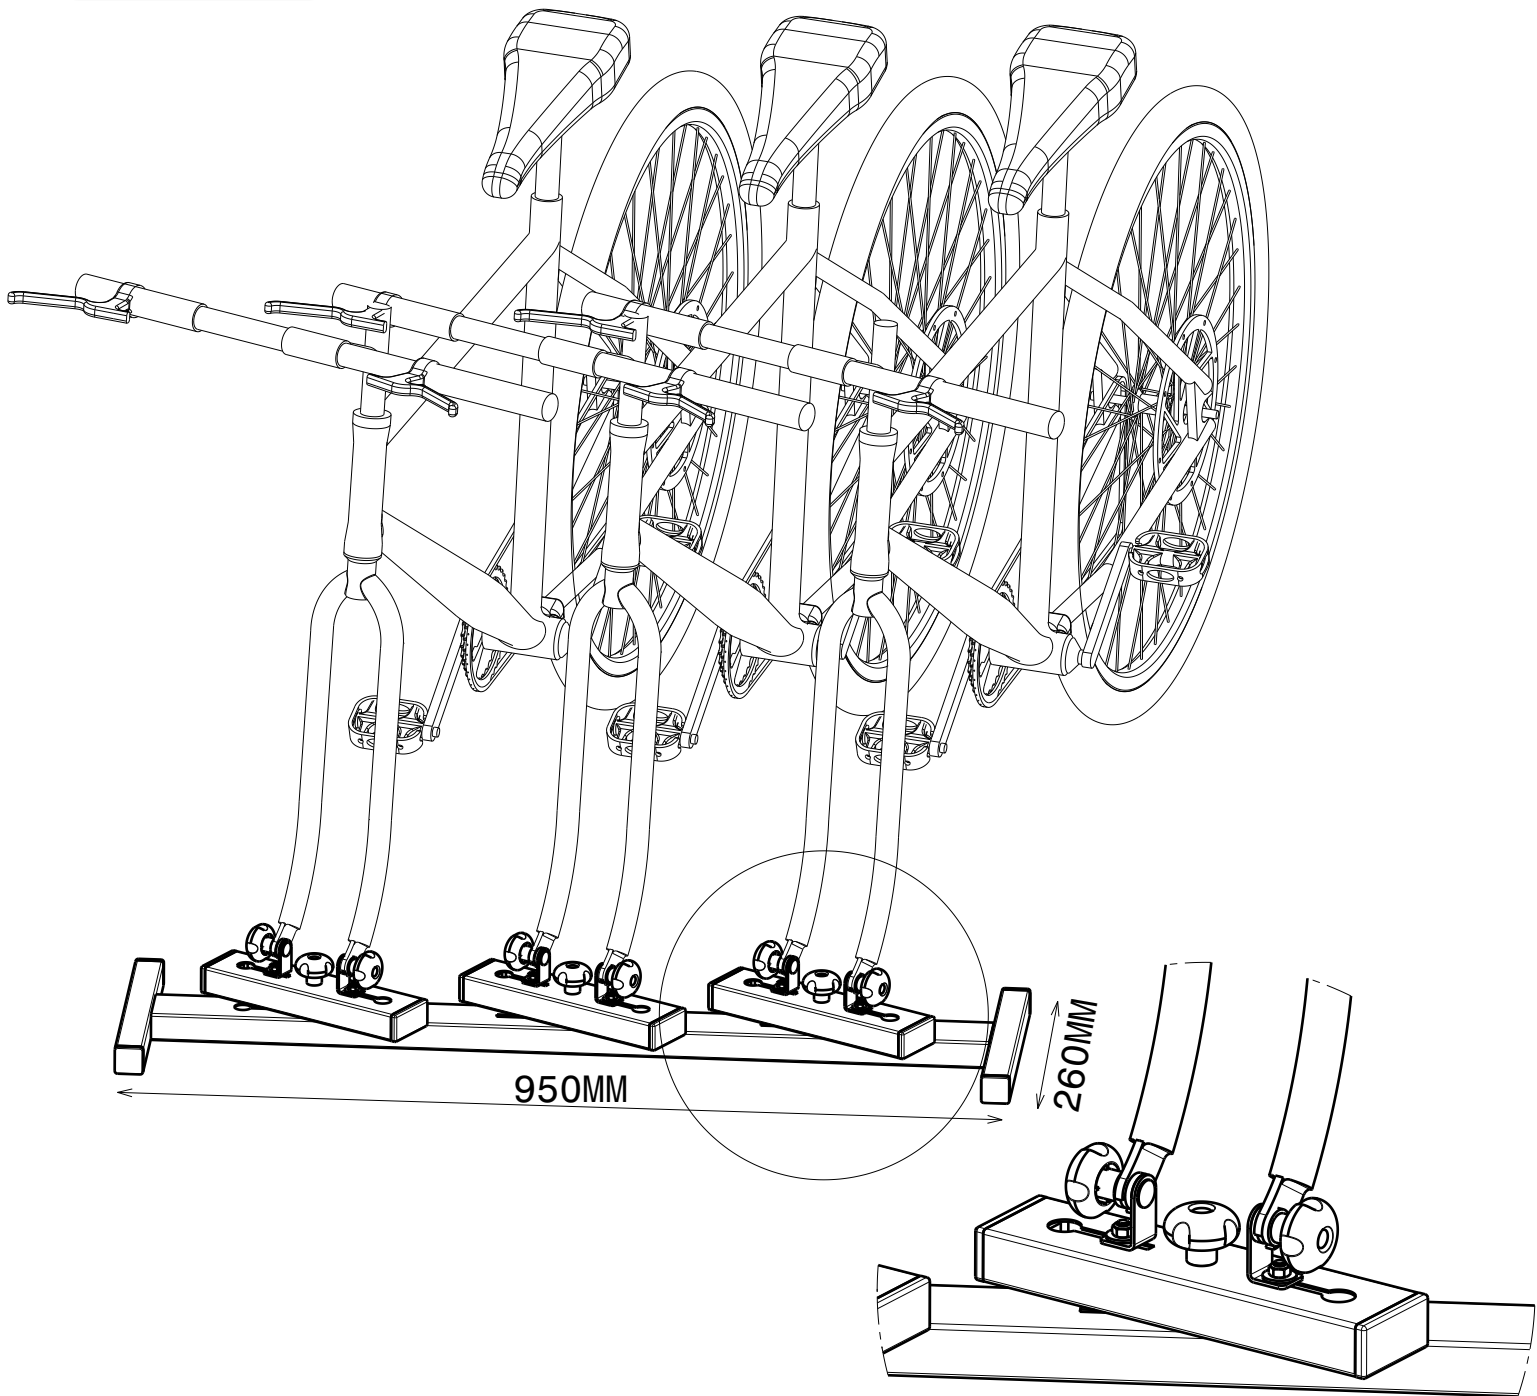

## PORTE VELO COFFRE DE VOITURE

(A051SE3N0) **A x1**

(A051SE4N0)

**B x3**

(VEM06 40P16)

(PRA0511)

**C x3**

(PRB30204)