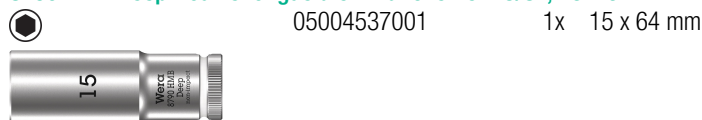

Bicycle Set 7, 27 pièces

Le cliquet Zyklop Speed, 3/8"

Contenu du jeu:

8000 B Cliquet Zyklop Speed, à carré 3/8", 3/8" x 199 mm

8790 HMB Douille Zyklop à emmanchement 3/8", 6 x 29 mm

8790 HMB Deep Douille longue à emmanchement 3/8", 15 x 64 mm