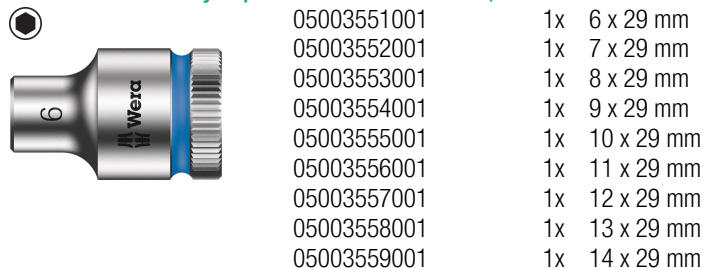

Bicycle Set 7, 27 pièces

Le cliquet Zyklop Speed, 3/8"

Contenu du jeu:

8000 B Cliquet Zyklop Speed, à carré 3/8", 3/8" x 199 mm

8790 HMB Douille Zyklop à emmanchement 3/8", 6 x 29 mm

8790 HMB Deep Douille longue à emmanchement 3/8", 15 x 64 mm