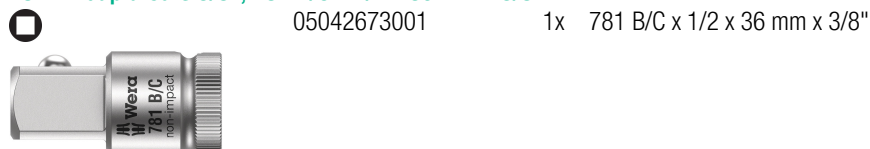

781 B Adaptateurs 3/8", 781 B/C x 1/2 x 36 mm x 3/8"

Lien

<https://products.wera.de/fr/cliquets_et_accessoires_les_cliquets_zyklop_les_cliquets_zyklop_3_8_le_cliquet_zyklop_speed_3_8_bicycle_set_7.html>

Wera - Bicycle Set 7
05004175001 - 4013288220608

Wera Werkzeuge GmbH
Korzter Straße 21-25
D-42349 Wuppertal
Tel: +49 (0)2 02 / 40 45-0
E-Mail: info@wera.de