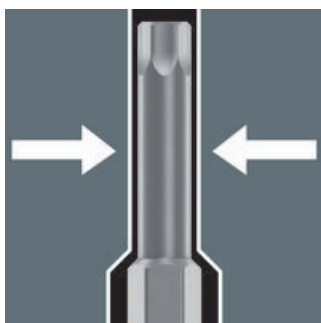

Zyklop « 6 en 1 »

1. Cliquet à fine denture 2. Cliquet articulé 3. Cliquet coudé 4. Cliquet à verrouillage de sécurité 5. Cliquet haute puissance 6. Tournevis

Librement orientable

La tête du cliquet est librement orientable et peut être déverrouillée en toute position grâce au bouton coulissant positionné sur les 2 côtés. Travail sans problème et avec une grande liberté de manœuvre, même dans les endroits très exigus ou difficiles d'accès. Les positions de blocage définies à 0°, 15° et 90° à gauche et à droite garantissent un travail sûr et empêchent la tête de riper.

Réversible

Tous les cliquets Zyklop Speed sont rapidement et aisément commutables en fonction serrage/desserrage en toute position grâce à la molette. Pas de manipulation fastidieuse, pas de perte de temps !

Faible angle de reprise

Les cliquets réversibles à fine denture (72 dents) ont un faible angle de reprise (5° seulement). La reprise minimale permet un travail rapide et précis quelle que soit la complexité d'accès.

Profil extrafin de 30 mm de long

Les douilles à embouts disposent d'un profil extrafin de 30 mm de long. Il permet d'accéder aux raccords vissés dans les endroits exigus.

Les douilles Zyklop

Les douilles Zyklop sont conçues pour l'utilisation manuelle et mécanique (non impact). Elles sont équipées d'une gorge à bille et d'un moletage à l'arrière pour une meilleure prise en mode manuel. Elles sont fabriquées en chrome-vanadium, chromé mat. Repéreur d'outils "Take it easy" : avec code couleur en fonction de la taille et indication de la taille - pour trouver rapidement et facilement la douille nécessaire.