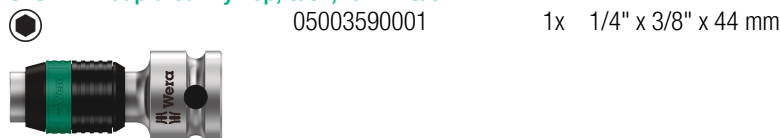

8784 B1 Adaptateur Zyklop, 3/8", 1/4" x 3/8" x 44 mm