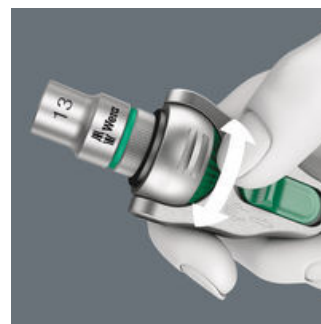

Zyklop « 6 en 1 »

1. Cliquet à fine denture 2. Cliquet articulé 3. Cliquet coudé 4. Cliquet à verrouillage de sécurité 5. Cliquet haute puissance 6. Tournevis

Librement orientable

La tête du cliquet est librement orientable et peut être déverrouillée en toute position grâce au bouton coulissant positionné sur les 2 côtés. Travail sans problème et avec une grande liberté de manœuvre, même dans les endroits très exigus ou difficiles d'accès. Les positions de blocage définies à 0°, 15° et 90° à gauche et à droite garantissent un travail sûr et empêchent la tête de riper.

Vitesse de rotation élevée

Les cliquets Zyklop Speed offrent une vitesse de rotation élevée : l'assemblage en masse oscillante permet une accélération du vissage. La symétrie de rotation du manche Kraftform, associée à la douille à course libre, permet une approche très rapide. Notamment lorsque le cliquet n'est pas encore en action.

Réversible

Tous les cliquets Zyklop Speed sont rapidement et aisément commutables en fonction serrage/desserrage en toute position grâce à la molette. Pas de manipulation fastidieuse, pas de perte de temps !

Faible angle de reprise

Les cliquets réversibles à fine denture (72 dents) ont un faible angle de reprise (5° seulement). La reprise minimale permet un travail rapide et précis quelle que soit la complexité d'accès.