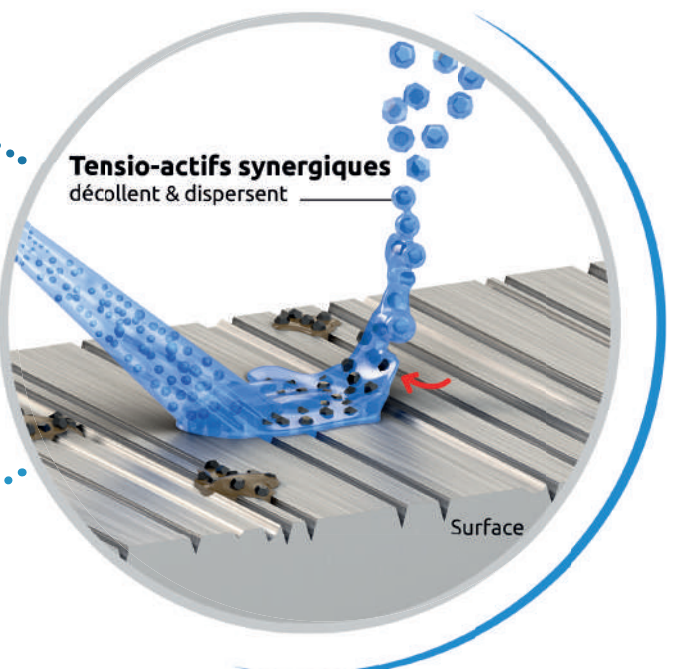

S'utilise sur tous types de supports : équipements d'atelier, outils, matériels, plans de travail, véhicules, tout en réduisant vos impacts sur l'environnement.

Mode d'emploi

- 1 Pulvériser directement sur les surfaces à traiter
- 2 Laisser agir quelques minutes ou brosser si la surface est très sale
- 3 Essuyer avec un chiffon propre. Rincez à l'eau potable dans le secteur agro-alimentaire
- 4 Une fois vide, re-remplissez votre spray à la station de remplissage.

Le concept du nettoyant rechargeable

SPRAY NETTOYANT DEGRAISSANT 500 ML POUR CASTELLET

Multi-usages, toujours à portée de main, il s'utilise sur tous types de supports, équipements, outils, matériels, plans de travail, véhicules...

ADVANCED CLEANING® Technology
Unsticks & removes dirt from surfaces

Tensio-actifs synergiques
décollent & dispersent

STATION DE REPLISSAGE CASTELLET 10L

Permet de re-remplir facilement vos sprays, il s'agit d'une solution d'emballage éco-responsable composée majoritairement de carton 100% recyclé