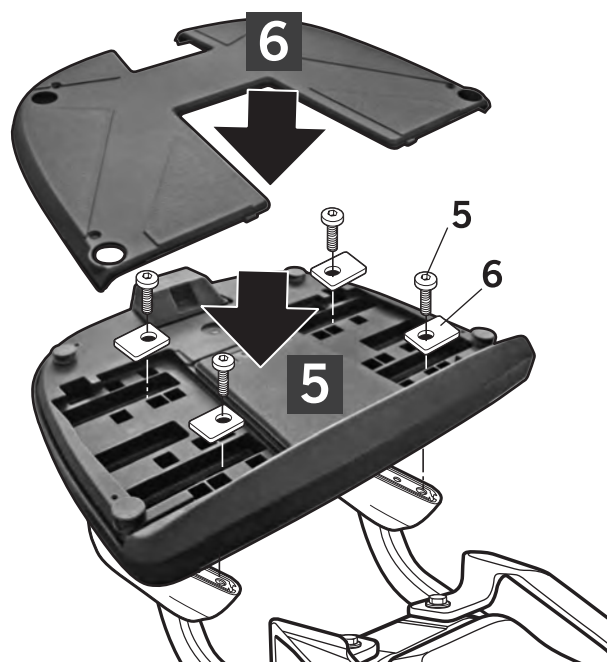

! WARNING!

GB Do not fully tighten the screws until it is ensured that the KIT is correctly attached and aligned.

E No apretar los tornillos del todo hasta asegurarse que el KIT está correctamente colocado y alineado.

D Ziehen Sie die Schrauben nicht ganz fest, bevor Sie sich nicht vergewissert haben, daß der Bausatz korrekt eingestellt und ausgerichtet ist.

I Non stringere del tutto le viti fin tanto non si è sicuri che il kit è collocato correttamente e allineato.

F Ne pas serrer les vis avant d'être sûr que le KIT est correctement monté et ajusté.

ATTENTION: For a full equip assembly, mount the 3P System after the top master.

www.shad.es

REF. 500479 Edición 1ª

IMPORTANT: Based on European models. For compatibility with models in other continents, check www.shad.es