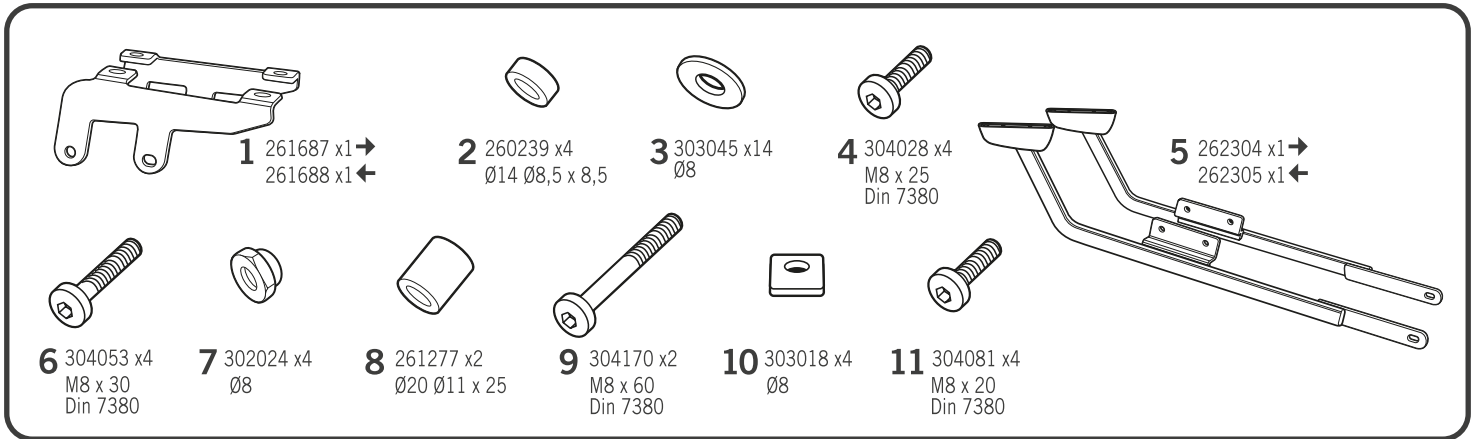

### WARNING!

- GB** Do not fully tighten the screws until it is ensured that the KIT is correctly attached and aligned.  
**E** No apretar los tornillos del todo hasta asegurarse que el KIT está correctamente colocado y alineado.  
**D** Ziehen Sie die Schrauben nicht ganz fest, bevor Sie sich nicht vergewissert haben, daß der Bausatz korrekt eingestellt und ausgerichtet ist.  
**I** Non stringere del tutto le viti fin tanto non si è sicuri che il kit è collocato correttamente e allineato.  
**F** Ne pas serrer les vis avant d'être sûr que le KIT est correctement monté et ajusté.

**ATTENTION:** For a full equip assembly, mount the 3p system or Side Bag Holder later the top master.